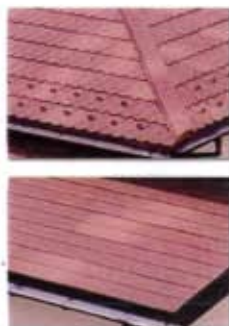

太陽と青空が良く似合う、
素焼きの風合いと美しいグラデーション。
耐久性抜群の鋼板屋根に
南欧の息吹きをふきこみました。

TERRACOTTA

テラコッタ

キャメルイエローの明るいカラーと、素焼き風の微妙なグラデーションは、今流行の南欧風住宅にぴったり。明るく開放感あふれる住宅屋根として、リフォームにも最適です。

BRICK

ブリック

レンガ調のシックな色合いに、窯変調ならではのグラデーションをミックス。南欧風からモダンスタイルの住居までさまざまなスタイルに合わせることができます。

MODERN

モダン

重厚感あふれるカラーリングと洗練されたグラデーションが、落ち着きのある風合いを演出。お客様のお住まいを、格調高く演出します。