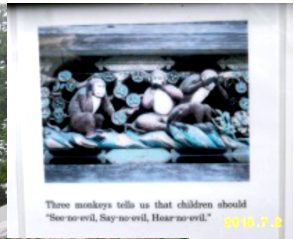

日光東照宮・黒部ダム 2015/7/1~7/15日

国宝松山城

黒部ダム

日本三大仏

白川郷